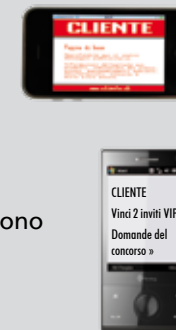

- Riproduzione 1:1 su www.teletext.ch
- Grande annuncio online nella pagina base

- Riproduzione 1:1 sull'applicazione iPhone
- Concorso via SMS (i premi del concorso sono offerti dal cliente)

CHF 50'000.– netto