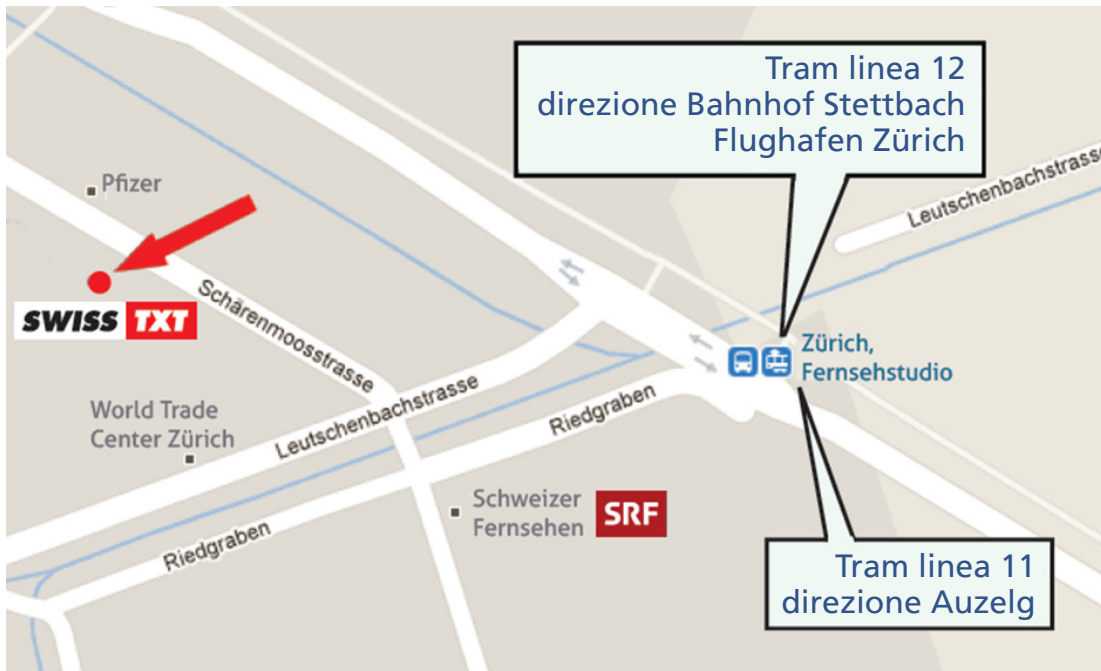

### Indirizzi

#### Indirizzo postale:

Fernsehstrasse 1-4  
8052 Zürich

#### Dalla stazione principale di Zurigo, circa 25 minuti:

- Tram linea 11 dalla fermata «Bahnhofquai» in direzione di «Auzelg» fino alla fermata «Fernsehstudio»

#### Dalla stazione di Oerlikon, circa 5 minuti:

- Tram linea 11 dalla fermata «Bahnhof Oerlikon» in direzione di «Auzelg» fino alla fermata «Fernsehstudio»