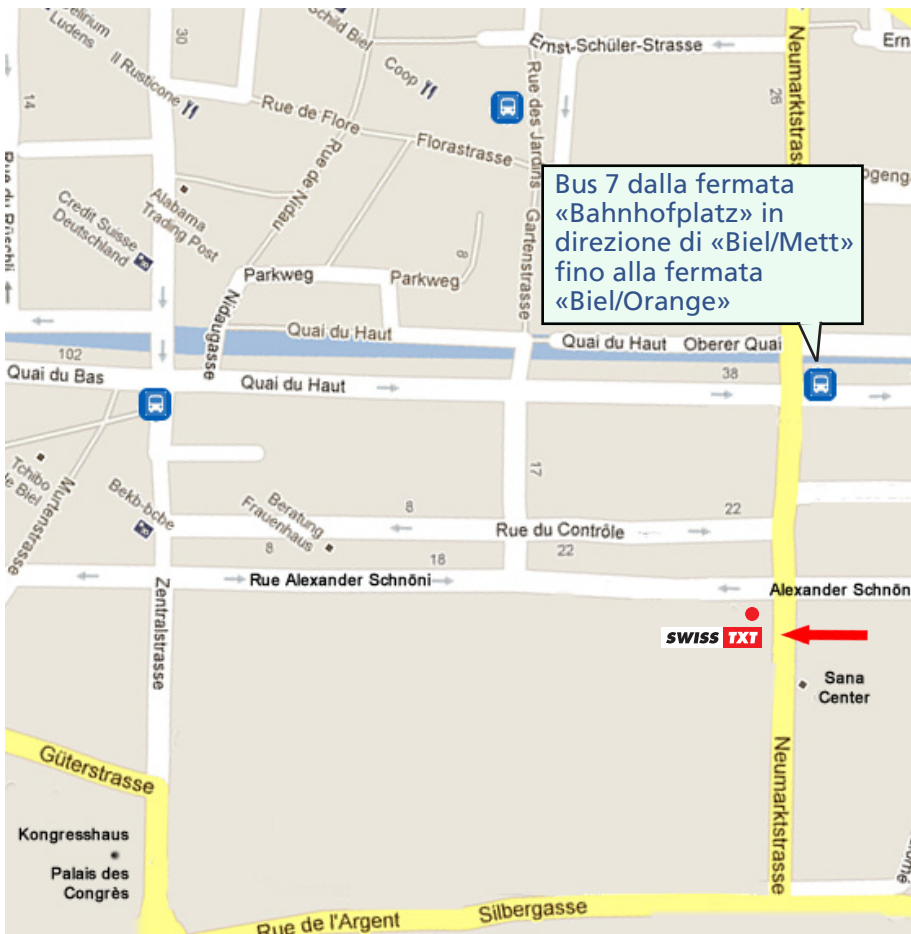

## Sede principale di Bienne / Vendita Svizzera romanda

### Indirizzo

#### Luogo:

Rue Alexander-Schöni 40  
Casella postale 1136  
2501 Bienne  
Tel. +41 32 329 29 29  
Fax. +41 32 329 29 30

*L'entrata principale si trova sul lato lungo la via «Neumarktstrasse», di fronte al Sana Center.*