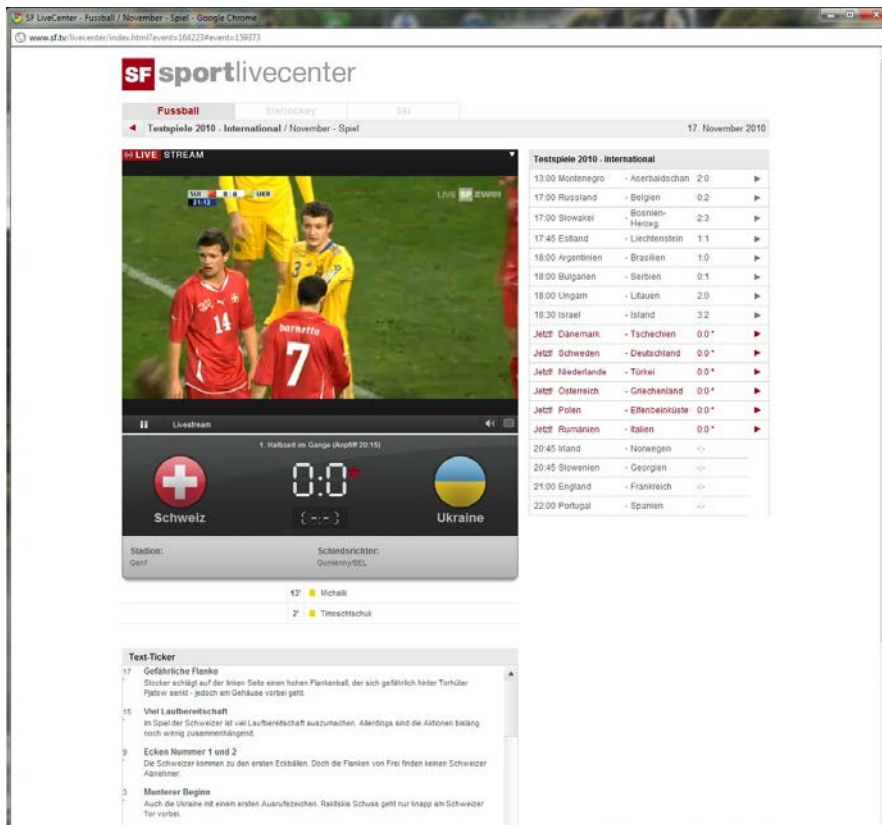

Multimedia Solutions

Referenzen Content Solutions

SRF Schweizer Radio und Fernsehen

Live-Center Sport

Eckdaten	Werte
Vollautomatisierte Produktion	
Echtzeit Information	
Parallele Zuschauer WM 2010	60'000