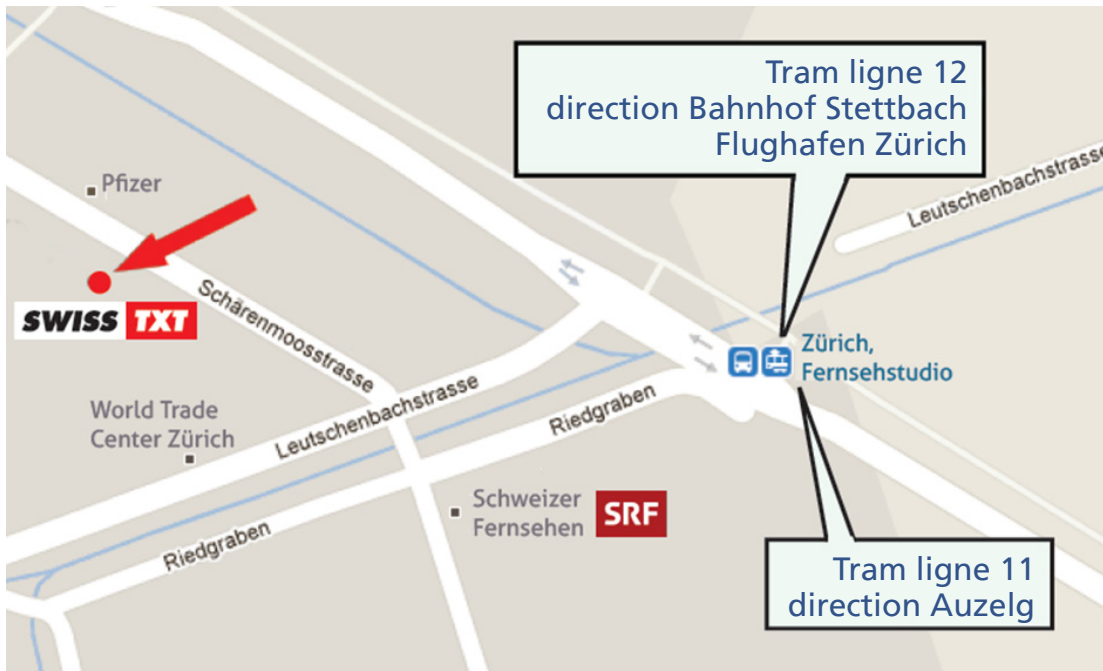

Vente Suisse alémanique - Bureau de Zurich**Adresses**Adresse physique:

Schärenmoosstrasse 80
8052 Zürich
Tél. +41 44 299 97 50
Fax +41 44 299 97 59

Adresse postale:

Fernsehstrasse 1-4
8052 Zürich

Transports publicsDepuis la gare principale de Zurich, Bahnhofquai, env. 25 minutes:

- Tram ligne 11 depuis l'arrêt «Bahnhofquai» en direction de «Auzelg» jusqu'à l'arrêt «Fernsehstudio»

Depuis la gare de Oerlikon, env. 5 minutes:

- Tram ligne 11 depuis l'arrêt «Bahnhof Oerlikon» en direction de «Auzelg» jusqu'à l'arrêt «Fernsehstudio»

Depuis l'aéroport de Zurich, env. 20 minutes:

- Tram ligne 12 depuis l'arrêt «Zürich Flughafen» en direction de «Bahnhof Stettbach» jusqu'à l'arrêt «Fernsehstudio»