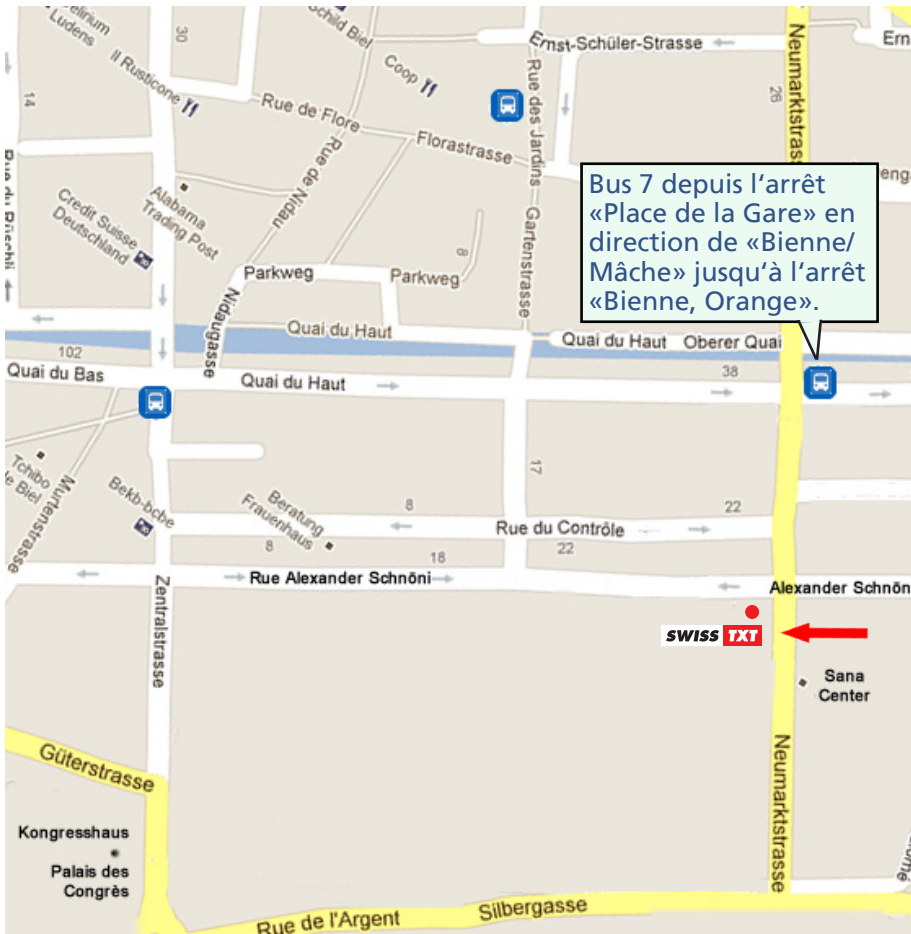

Siège principal de Bienne / Vente Suisse romande

Adresse

Lieu:
Rue Alexander-Schöni 40
Case postale 1136
2501 Bienne
Tél. +41 32 329 29 29
Fax. +41 32 329 29 30

L'entrée principale se trouve du côté de la rue du Marché-Neuf, vis-à-vis du Sana Center.

Transports publics

Depuis la gare principale de Bienne, env. 3 minutes:
- Bus 7 depuis l'arrêt «Place de la Gare» en direction de «Bienne/Mâche» jusqu'à l'arrêt «Bienne, Orange»